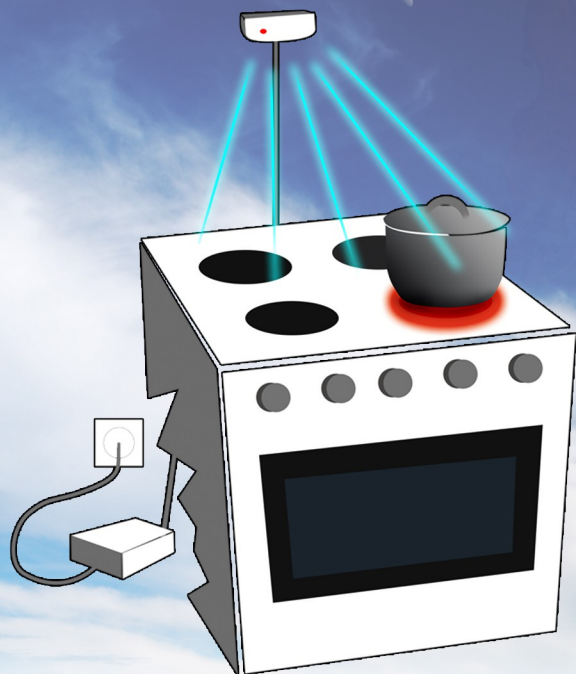

Cabinova Spisvakt är en pionjär inom spisbrandsäkerhet med värmevakt samt spisbrytare.

Ett helt automatiskt trygghetssystem för alla spisar och alla individer.

Med Cabinova spisvakt behöver inga nya moment läras in.

Spisvakten är utrustad med en brytarenhet och en avancerad värmevakt med högteknologisk värmesensor.

För alla individer med inställningar för enskilda användares framtida behov:

- Gamla och nya spisar.
- Minnesvaga.
- Demenshadikappade.
- Synskadade.
- Barn- och husdjursfamiljer.
- Eller bara annars tankspridda personer.
- Åldringsvården utmärkt väl för återanvändning.
- Brukaren kan fortsätta att laga sin egen mat precis som vanligt, men tryggare.
- Spisen ser ut och fungerar som den alltid gjord.
- Brandfara skulle uppstå bryter värmevakten omedelbart strömmen.

Cabinova Spisvakt rekommenderas:

- TTS (Work Efficiency Institute): "Cabinova spisvakt var pålitlig och erkände faror". "I fabriksinställningen inte stör normal matlagning".
- TUKES: "Automatisk temperatur kontroll och garanterar säkerheten avstängnings olika typer av driftstörningar ."
- Alzheimer Centralförbundet
- Räddningsväsendet