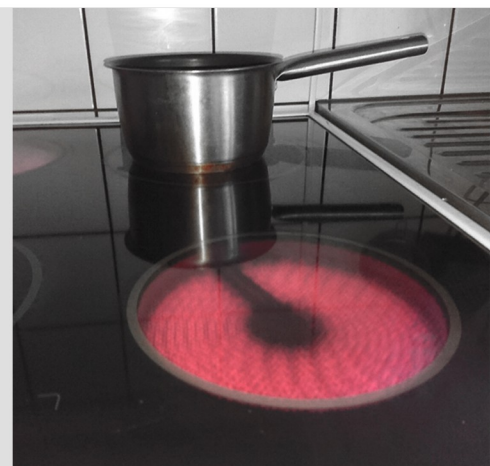

Cabinova Spisvakt är en pionjär inom spisbrandsäkerhet med värmevakt samt spisbrytare.

Ett helt automatiskt trygghetssystem för alla spisar och alla individer.

Med Cabinova spisvakt behöver inga nya moment läras in.

Spisvakten är utrustad med en brytarenhet och en avancerad värmevakt med högteknologisk värmesensor.

För alla individer med inställningar för enskilda användares framtida behov:

- Gamla och nya spisar.
- Minnesvaga.
- Demenshadikappade.
- Synskadade.
- Barn- och husdjursfamiljer.
- Eller bara annars tankspridda personer.
- Åldringsvården utmärkt väl för återanvändning.
- Brukaren kan fortsätta att laga sin egen mat precis som vanligt, men tryggare.
- Spisen ser ut och fungerar som den alltid gjord.
- Brandfara skulle uppstå bryter värmevakten omedelbart strömmen.

Cabinova Spisvakt rekommenderas:

- TTS (Work Efficiency Institute): "Cabinova spisvakt var pålitlig och erkände faror". "I fabriksinställningen inte stör normal matlagning".
- TUKES: "Automatisk temperatur kontroll och garanterar säkerheten avstängnings olika typer av driftstörningar ."
- Alzheimer Centralförbundet
- Räddningsväsendet